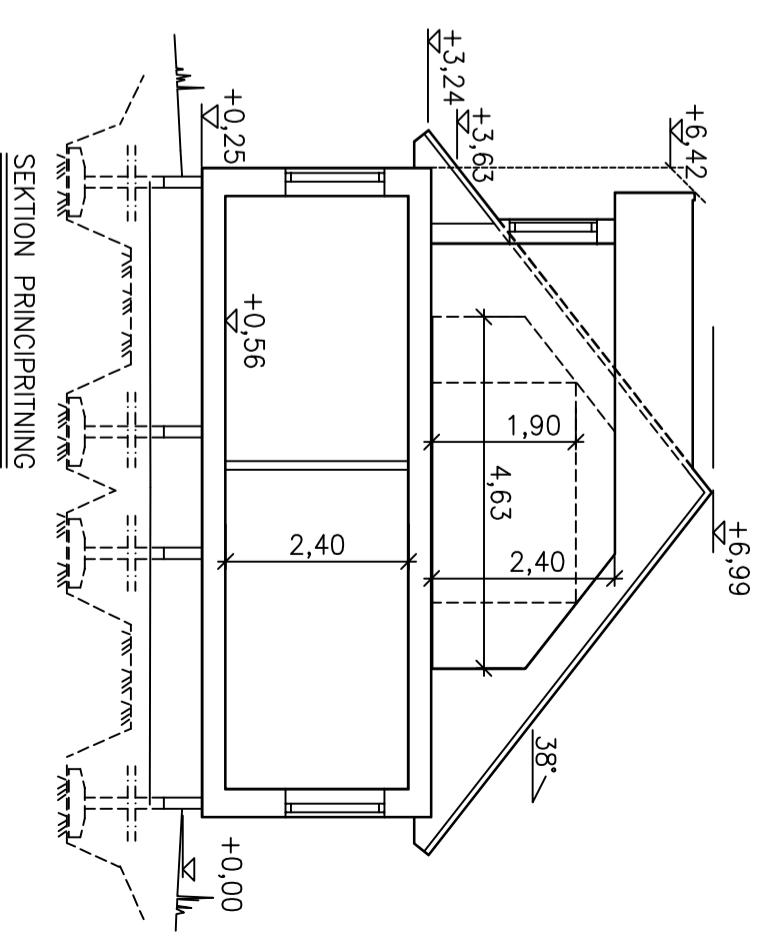

SKALA 1:100

NYBYGGNAD Å ALNÖ NEDERGÅRD 3:20
 INOM SUNDSVALL
 ÄGARE: ÄLVSBYHUS BOSTADSUTVECKLING AB
 ALNÖ

BOSTAD FÖR 4 PERSONER, 107.0 m²
 FÖNSTERARE: 14.7 m²
 BYGGNADSARE: 128.0 m²

HUVUDKONTOR:
 STÅLLVERKSVÄGEN, 942 81 ÄLVSBYN
 TEL. 0929-162 00

REVIDERINGS AVSER

ASTRID

SD 107 S 38

RT. EDWIN H SKALA 1:100 RITN. NR

ÄLVSBYN 2023.12.19 Edwin Högqvist 48630

ÅBYCAD